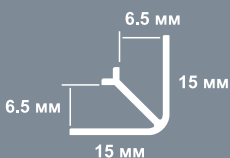

**ПРОФИЛЬ ДЛЯ ПАНЕЛЕЙ
СТАРТ/ФИНИШ
6 мм**

Арт. 103.255

**ПРОФИЛЬ ДЛЯ ПАНЕЛЕЙ
СОЕДИНИТЕЛЬНЫЙ
6 мм**

Арт. 103.253

**ПРОФИЛЬ ДЛЯ ПАНЕЛЕЙ
СОЕДИНИТЕЛЬНЫЙ С
ПАЗАМИ
6 мм**

Арт. 103.257

**ПРОФИЛЬ
УГОЛ НАРУЖНЫЙ
6 мм**

Арт. 103.264

**ПРОФИЛЬ
УГОЛ ВНУТРЕННИЙ
6 мм**

Арт. 103.259