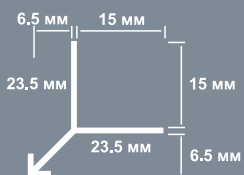

**ПРОФИЛЬ ДЛЯ ПАНЕЛЕЙ
СТАРТ/ФИНИШ
6 мм**

Арт. 103.255

**ПРОФИЛЬ ДЛЯ ПАНЕЛЕЙ
СОЕДИНИТЕЛЬНЫЙ
6 мм**

Арт. 103.253

**ПРОФИЛЬ ДЛЯ ПАНЕЛЕЙ
СОЕДИНИТЕЛЬНЫЙ С
ПАЗАМИ
6 мм**

Арт. 103.257

**ПРОФИЛЬ
УГОЛ НАРУЖНЫЙ
6 мм**

Арт. 103.264

**ПРОФИЛЬ
УГОЛ ВНУТРЕННИЙ
6 мм**

Арт. 103.259