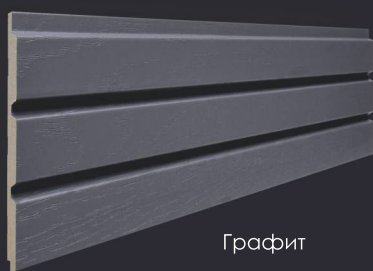

Заглушка торцевая

Для эстетического завершения работы с рейками можно закрыть торец пластиковой заглушкой.

АВЕРОЛЛИ

СТЕНОВАЯ
РЕЕЧНАЯ ПАНЕЛЬ
«ШОКОЛАДКА»

СТЕНОВАЯ РЕЕЧНАЯ ПАНЕЛЬ

Размер: Ширина: 120 мм
Длина: 2800 мм
Толщина: 12 мм

Дуб скальный
темный

Графит

ПЛАНКИ СТАРТ/ФИНИШ для стеновых реечных панелей

Стартовые и финишные планки используются для завершения монтажа стеновых реечных панелей, что обеспечивает наилучшее примыкание панели к поверхности стены. Служит в качестве стартового и финишного элемента отделки, придавая покрытию законченный эстетический вид.