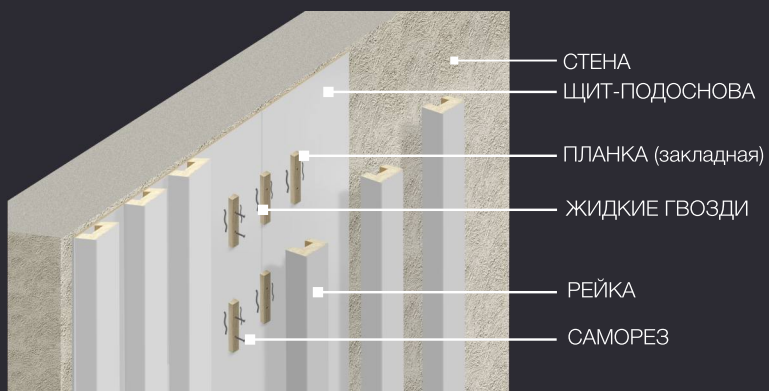

СХЕМА МОНТАЖА СКРЫТОГО КРЕПЛЕНИЯ
(без фоновой панели)

СХЕМА МОНТАЖА РЕЕК НА ФОНОВую ПАНЕЛЬ
(основание под рейки щит-подоснова)

Дополнительная панель из МДФ с покрытием из эко-шпона NanoFlex крепится к стене/потолку, нивелирует неровности стены/потолка и закрывает промежутки между рейками. Покрытие NanoFlex с повышенной прочностью имитирует натуральный шпон, что делает рейки похожими на изделия, изготовленные из древесины ценных пород.

Заглушка торцевая

Для эстетического завершения работы с рейками можно закрыть торец пластиковой заглушкой.

АВЕРОЛЛИ

СТЕНОВАЯ
РЕЕЧНАЯ ПАНЕЛЬ
«ШОКОЛАДКА»

СТЕНОВАЯ РЕЕЧНАЯ ПАНЕЛЬ

Размер: Ширина: 120 мм
Длина: 2800 мм
Толщина: 12 мм