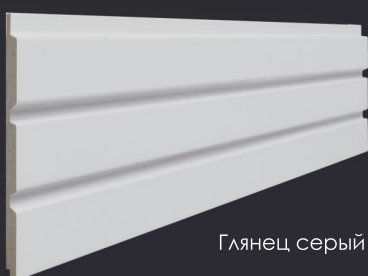

Глянец серый