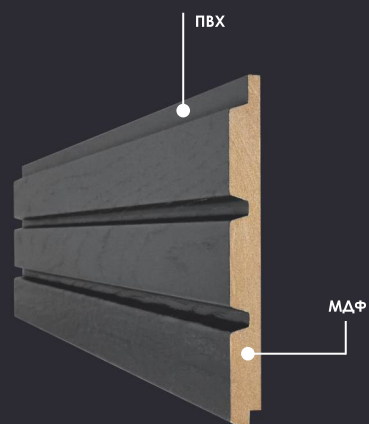

СХЕМА МОНТАЖА СКРЫТОГО КРЕПЛЕНИЯ
(без фоновой панели)

СХЕМА МОНТАЖА РЕЕК НА ФОНОВую ПАНЕЛЬ
(основание под рейки щит-подоснова)

Дополнительная панель из МДФ с покрытием из эко-шпона NanoFlex крепится к стене/потолку, нивелирует неровности стены/потолка и закрывает промежутки между рейками. Покрытие NanoFlex с повышенной прочностью имитирует натуральный шпон, что делает рейки похожими на изделия, изготовленные из древесины ценных пород.

Заглушка торцевая

Для эстетического завершения работы с рейками можно закрыть торец пластиковой заглушкой.

АВЕРОЛЛИ

СТЕНОВАЯ
РЕЕЧНАЯ ПАНЕЛЬ
«ШОКОЛАДКА»

СТЕНОВАЯ РЕЕЧНАЯ ПАНЕЛЬ

Размер: Ширина: 120 мм
Длина: 2800 мм
Толщина: 12 мм

Дуб скальный
темный

Графит

ПЛАНКИ СТАРТ/ФИНИШ для стеновых реечных панелей

Стартовые и финишные планки используются для завершения монтажа стеновых реечных панелей, что обеспечивает наилучшее примыкание панели к поверхности стены. Служит в качестве стартового и финишного элемента отделки, придавая покрытию законченный эстетический вид.