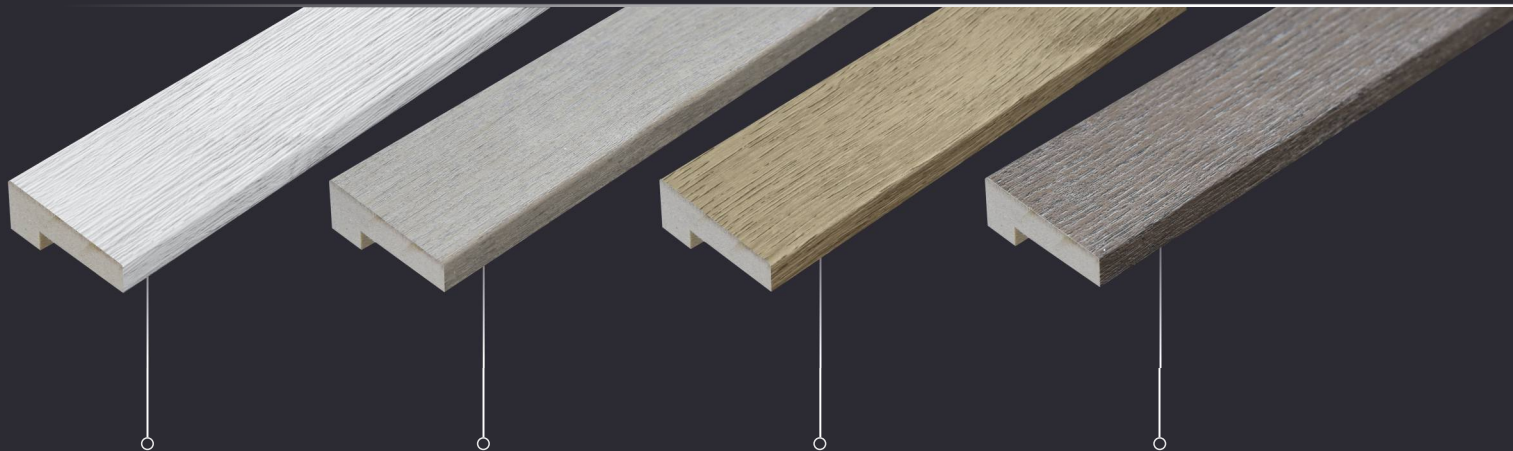

РЕЙКИ ТОРЦЕВЫЕ МДФ / Размеры 16x40x2800 мм

Рейка торцевая
Дуб Винтаж
Светло-серый
16x40x2800

Рейка торцевая
Дуб Русский Золотой
16x40x2800

Рейка торцевая
Дуб Винтаж Золотой
16x40x2800

Рейка торцевая
Дуб Русский Коричневый
16x40x2800