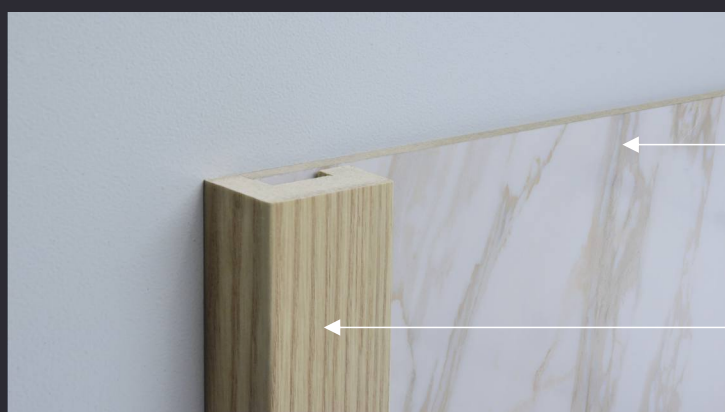

Ясень шимо

Дуб светлый

Дуб гранд

Дуб грек

Дуб английский

Стеновая широкоформатная
панель

Стартовый-финишный
профиль

ФОНОВАЯ ПАНЕЛЬ под рейки (щит-подоснова)
Размеры 190x4x2800 мм