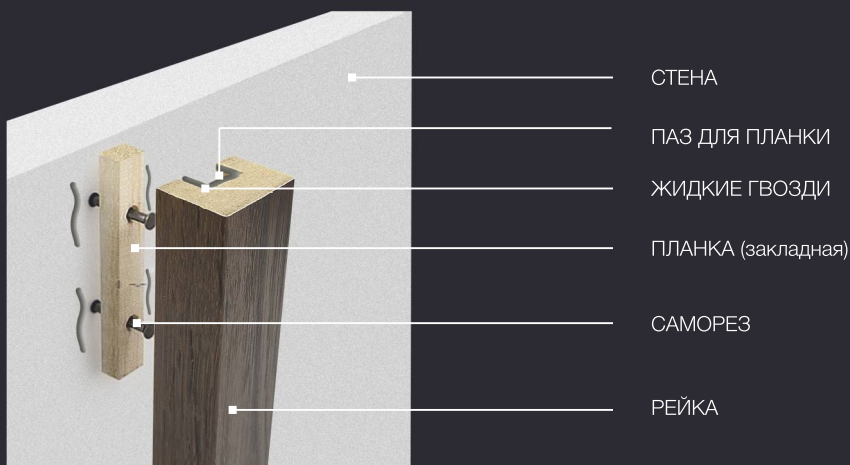

СХЕМА МОНТАЖА СКРЫТОГО КРЕПЛЕНИЯ
(без фоновой панели)

СХЕМА МОНТАЖА РЕЕК НА ФОНОВую ПАНЕЛЬ
(основание под рейки щит-подоснова)

Дополнительная панель из МДФ с покрытием из эко-шпона NanoFlex крепится к стене/потолку, нивелирует неровности стены/потолка и закрывает промежутки между рейками. Покрытие NanoFlex с повышенной прочностью имитирует натуральный шпон, что делает рейки похожими на изделия, изготовленные из древесины ценных пород.

Заглушка торцевая

Для эстетического завершения работы с рейками можно закрыть торец пластиковой заглушкой.

АВЕРОЛЛИ

СТЕНОВАЯ
РЕЕЧНАЯ ПАНЕЛЬ
«ШОКОЛАДКА»

СТЕНОВАЯ РЕЕЧНАЯ ПАНЕЛЬ

Размер: Ширина: 120 мм
Длина: 2800 мм
Толщина: 12 мм