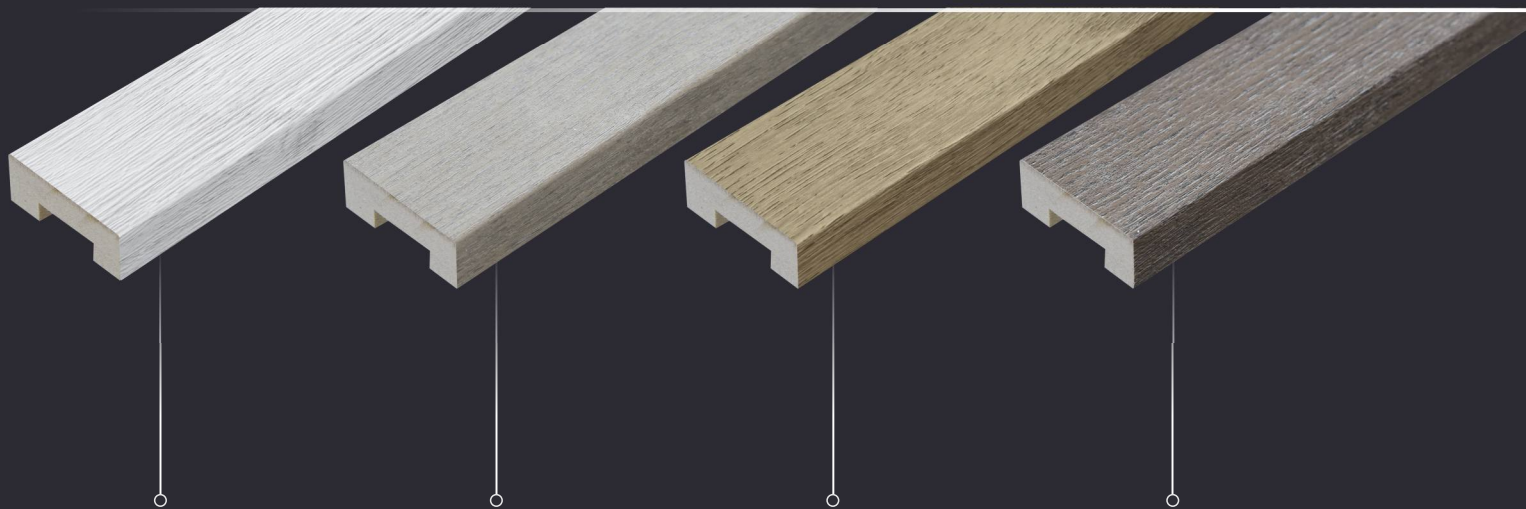

РЕЙКИ ИНТЕРЬЕРНЫЕ МДФ / Размеры 16x40x2800 мм

1. МДФ - прочный, стабильный и экологически безопасный материал. В отличие от дерева не деформируется со временем, можно использовать в условиях высокой влажности.
2. Декоративная пленка - используются европейские пленки высокого стандарта качества. В точности имитируют фактуру пород древесины, тактильно схожа с натуральным деревом. Данные пленки имеют повышенную защиту от механических повреждений, защищают поверхность от влаги и пыли. Устойчивы к воздействию ультрафиолетовых лучей, что позволяет сохранять яркость цветов и избежать выцветания.
3. Крепление - удобное крепление на жидкие гвозди или закладную.

ФАКТУРА и ЦВЕТ

Рейка интерьерная
Дуб Винтаж
Светло-серый
16x40x2800

Рейка интерьерная
Дуб Русский Золотой
16x40x2800

Рейка интерьерная
Дуб Винтаж Золотой
16x40x2800

Рейка интерьерная
Дуб Русский Коричневый
16x40x2800

АВЕРОЛЛИ