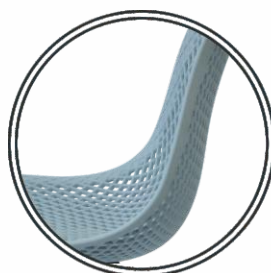

«СКАНДИ Бирюзовый»

Ажурное сиденье
из прочного
пластика