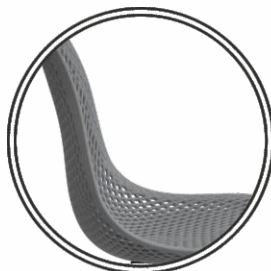

Эргономичная
спинка